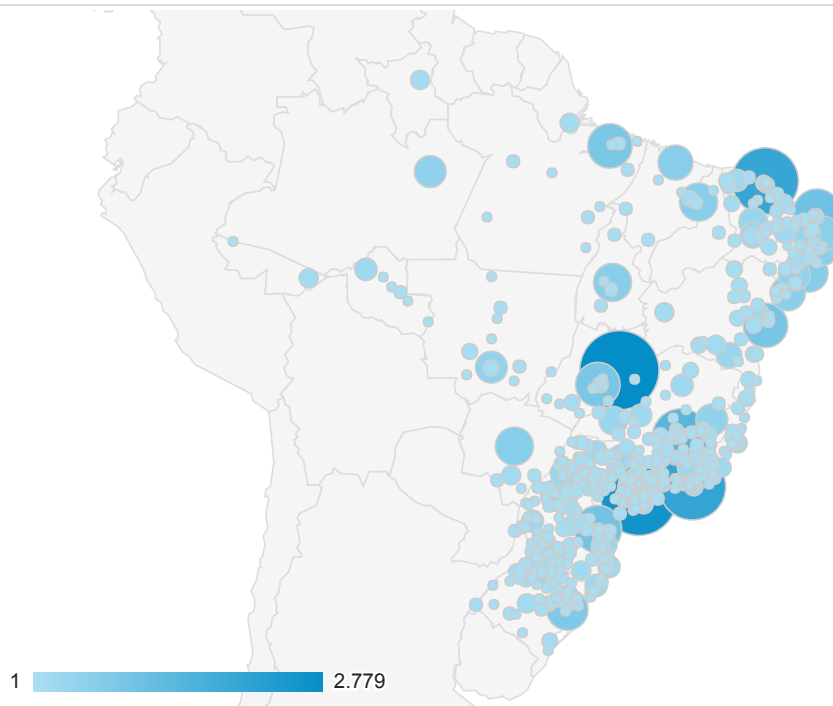

Portal SAGI - Monitoramento pelo Google Analytics

1 de set de 2016 - 30 de set de 2016

Todos os usuários
100,00% Sessões

Usuários por dia

Usuários por Região

Região	Usuários
State of Sao Paulo	9.671
State of Minas Gerais	7.318
State of Bahia	4.670
State of Parana	4.500
State of Rio Grande do Sul	4.149
State of Ceara	3.830
State of Rio de Janeiro	3.504
State of Santa Catarina	2.867
Federal District	2.779
State of Para	1.849

Usuários por localidade

Pageviews por dia

● Visualizações de página

Visualizações por página

Página	Visualizações de página
/sagi/atendimento/auth/index.php	84.971
/sagi/Rlv3/geral/index.php	39.072
/sagi/atendimento/cras/listaCrasNovo.php	33.516
/sagi/atendimento/cras/selecionaPeriodoCras.php	27.056
/sagicenso/premiorc2016/avaliacao/votacao.php	25.063
/sagi/portal/	22.062
/sagi/Rlv3/geral/relatorio.php	12.595
/sagi/atendimento/cras/formulario_cras_novo.php	11.009
/sagi/atendimento/creas/selecionaPeriodoCreas.php	10.343
/sagi/atendimento/cras/formulario_cras.php	9.642