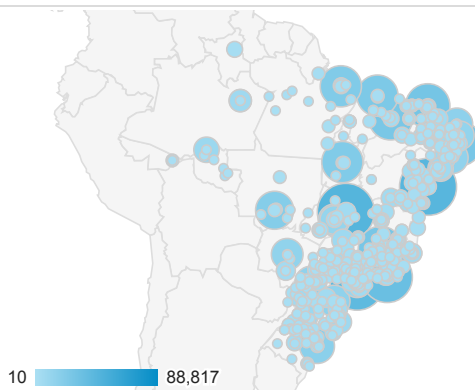

Portal SAGI - Monitoramento pelo Google Analytics

Oct 1, 2011 - May 29, 2014

All Sessions  
100.00%

+ Add Segment

Usuários por dia

Usuários por localidade

Usuários por tipo

New Visitor Returning Visitor

Sessões por Região

Region	Sessions
Sao Paulo	340,163
Minas Gerais	315,431
Bahia	196,548
Parana	168,927
Rio Grande do Sul	166,214