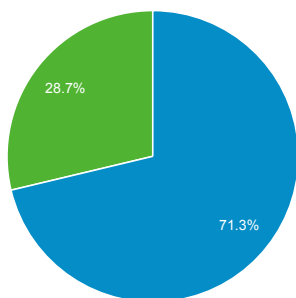

Portal SAGI - Monitoramento pelo Google Analytics

Oct 1, 2011 - May 29, 2014

All Sessions  
100.00%

+ Add Segment

Usuários por dia

Usuários por localidade

Usuários por tipo

New Visitor Returning Visitor

Pageviews

Pageviews por página

Page	Pageviews
/sagi/Rlv3/geral/index.php	2,088,765
/sagi/atendimento/auth/index.php	1,597,663
/sagi/atendimento/cras/listaCrasNovo.php	870,172
/sagi/atendimento/cras/selecionaPeriodoCras.php	644,077
/sagi/censo2012/auth/index.php	413,360
/sagi/oficinas/	326,591
/sagi/Rlv3/geral/relatorio.php	314,311
/sagissl/censo2013/auth/index.php	307,315
/sagi/censo2012/	304,418
/sagi/censo2012/index.php	288,054