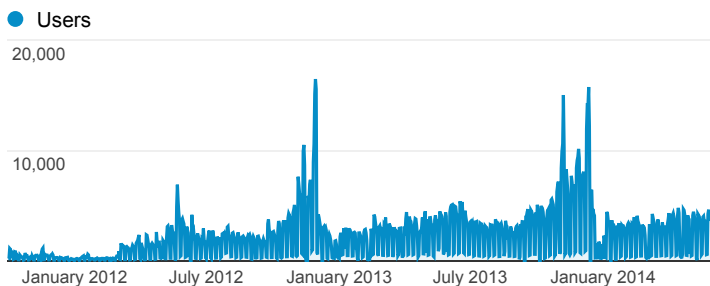

Portal SAGI - Monitoramento pelo Google Analytics

Oct 1, 2011 - May 29, 2014

All Sessions  
100.00%

+ Add Segment

Usuários por dia

Usuários por localidade

Usuários por tipo

New Visitor Returning Visitor